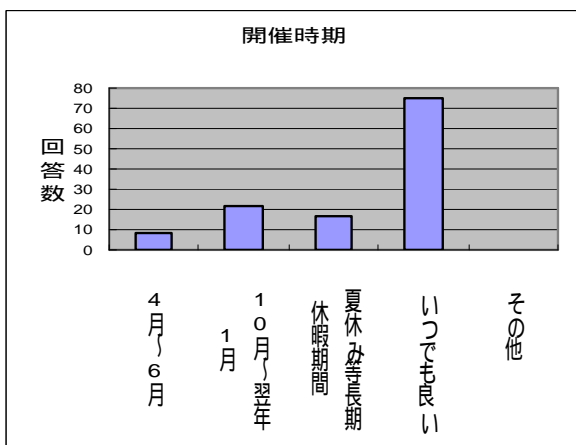

〔 上武大学公開講座に関するアンケート 〕 集計結果

2010.7.26

調査期間 平成 22 年 7 月 3 日(土) ~ 平成 22 年 7 月 16 日(金)

対象者 戸谷塚町住民 167 名

回答者数 130 名 (有効回答数 125)

回収率 78%

公開講座を受講するにあたり、ご希望や以下の各テーマに関する関心度等をお聞かせ下さい。

開催時期 (複数回答可)	4月~6月	10月~ 翌年1月	夏休み等 長期休暇期間	いつでも良 い	その他
回答数	8	22	17	75	0

曜日 (複数回答可)	平日	土曜日	日曜日	その他
回答数	50	40	34	6

時間 (複数回答可)	午前	午後	夕方~夜	午前~ 午後(1日)	いつでも 良い	その他
回答数	39	24	31	4	23	2

講座のスタイル (複数回答可)	講義型	参加・体験 型	演習型	実習型	その他
回答数	62	52	6	30	2

テーマ別回答数

テーマ別回答数

各項目 その他(自由記入欄)

	開催時期	曜日	時間	講座のスタイル
1	いつでも良い	いつでも		講座による
2	興味なし	金曜日		
3	平日・週末どちらも			