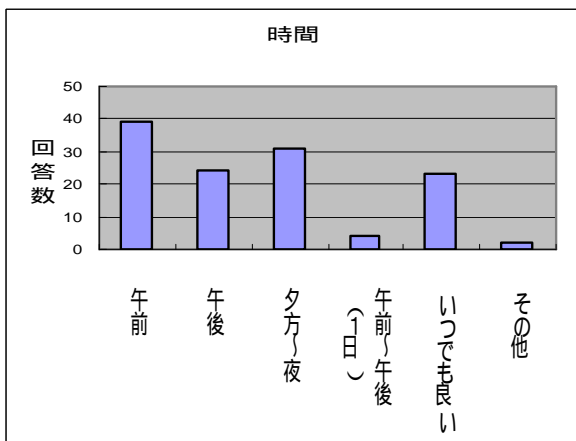

〔 上武大学公開講座に関するアンケート 〕 集計結果

2010.7.26

調査期間 平成 22 年 7 月 3 日(土) ~ 平成 22 年 7 月 16 日(金)

対象者 戸谷塚町住民 167 名

回答者数 130 名 (有効回答数 125)

回収率 78%

公開講座を受講するにあたり、ご希望や以下の各テーマに関する関心度等をお聞かせ下さい。

開催時期 (複数回答可)	4月~6月	10月~ 翌年1月	夏休み等 長期休暇期間	いつでも良 い	その他
回答数	8	22	17	75	0

曜日 (複数回答可)	平日	土曜日	日曜日	その他
回答数	50	40	34	6

時間 (複数回答可)	午前	午後	夕方~夜	午前~ 午後(1日)	いつでも 良い	その他
回答数	39	24	31	4	23	2

講座のスタイル (複数回答可)	講義型	参加・体験 型	演習型	実習型	その他
回答数	62	52	6	30	2

テーマ別回答数

テーマ別回答数

各項目 その他(自由記入欄)

	開催時期	曜日	時間	講座のスタイル
1	いつでも良い	いつでも		講座による
2	興味なし	金曜日		
3	平日・週末どちらも			