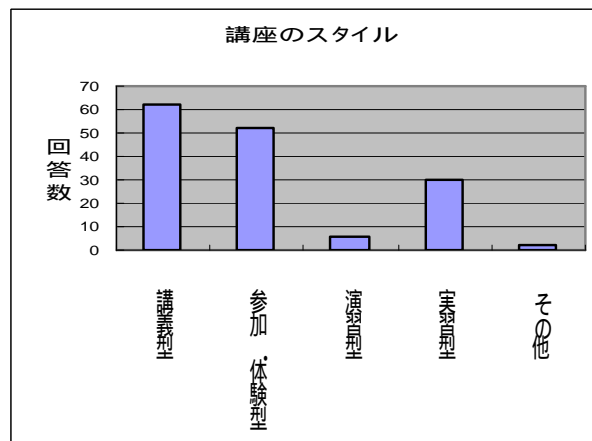

〔 上武大学公開講座に関するアンケート 〕 集計結果

2010.7.26

調査期間 平成 22 年 7 月 3 日(土) ~ 平成 22 年 7 月 16 日(金)

対象者 戸谷塚町住民 167 名

回答者数 130 名 (有効回答数 125)

回収率 78%

公開講座を受講するにあたり、ご希望や以下の各テーマに関する関心度等をお聞かせ下さい。

開催時期 (複数回答可)	4月~6月	10月~ 翌年1月	夏休み等 長期休暇期間	いつでも良 い	その他
回答数	8	22	17	75	0

曜日 (複数回答可)	平日	土曜日	日曜日	その他
回答数	50	40	34	6

時間 (複数回答可)	午前	午後	夕方~夜	午前~ 午後(1日)	いつでも 良い	その他
回答数	39	24	31	4	23	2

講座のスタイル (複数回答可)	講義型	参加・体験 型	演習型	実習型	その他
回答数	62	52	6	30	2

テーマ別回答数

テーマ別回答数

各項目 その他(自由記入欄)

	開催時期	曜日	時間	講座のスタイル
1	いつでも良い	いつでも		講座による
2	興味なし	金曜日		
3	平日・週末どちらも			