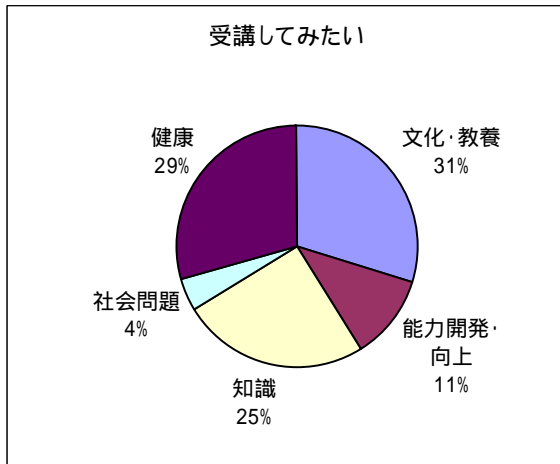

〔 上武大学公開講座に関するアンケート 〕 集計結果

2010.7.26

調査期間 平成 22 年 7 月 3 日(土) ~ 平成 22 年 7 月 16 日(金)

対象者 戸谷塚町住民 167 名

回答者数 130 名 (有効回答数 125)

回収率 78%

公開講座を受講するにあたり、ご希望や以下の各テーマに関する関心度等をお聞かせ下さい。

開催時期 (複数回答可)	4月~6月	10月~ 翌年1月	夏休み等 長期休暇期間	いつでも良 い	その他
回答数	8	22	17	75	0

曜日 (複数回答可)	平日	土曜日	日曜日	その他
回答数	50	40	34	6

時間 (複数回答可)	午前	午後	夕方~夜	午前~ 午後(1日)	いつでも 良い	その他
回答数	39	24	31	4	23	2

講座のスタイル (複数回答可)	講義型	参加・体験 型	演習型	実習型	その他
回答数	62	52	6	30	2

テーマ別回答数

テーマ別回答数

各項目 その他(自由記入欄)

	開催時期	曜日	時間	講座のスタイル
1	いつでも良い	いつでも		講座による
2	興味なし	金曜日		
3	平日・週末どちらも			