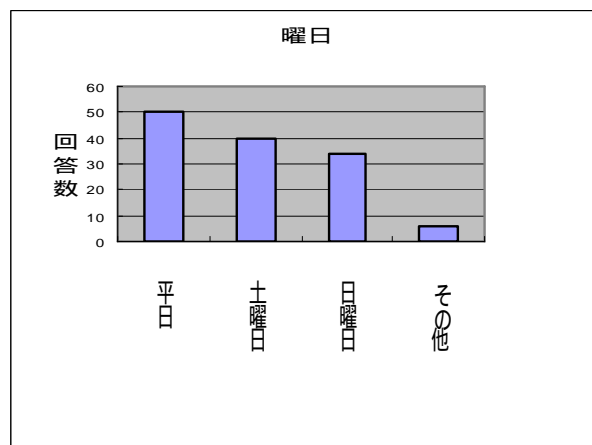

〔 上武大学公開講座に関するアンケート 〕 集計結果

2010.7.26

調査期間 平成 22 年 7 月 3 日(土) ~ 平成 22 年 7 月 16 日(金)

対象者 戸谷塚町住民 167 名

回答者数 130 名 (有効回答数 125)

回収率 78%

公開講座を受講するにあたり、ご希望や以下の各テーマに関する関心度等をお聞かせ下さい。

開催時期 (複数回答可)	4月~6月	10月~ 翌年1月	夏休み等 長期休暇期間	いつでも良 い	その他
回答数	8	22	17	75	0

曜日 (複数回答可)	平日	土曜日	日曜日	その他
回答数	50	40	34	6

時間 (複数回答可)	午前	午後	夕方~夜	午前~ 午後(1日)	いつでも 良い	その他
回答数	39	24	31	4	23	2

講座のスタイル (複数回答可)	講義型	参加・体験 型	演習型	実習型	その他
回答数	62	52	6	30	2

テーマ別回答数

テーマ別回答数

各項目 その他(自由記入欄)

	開催時期	曜日	時間	講座のスタイル
1	いつでも良い	いつでも		講座による
2	興味なし	金曜日		
3	平日・週末どちらも			