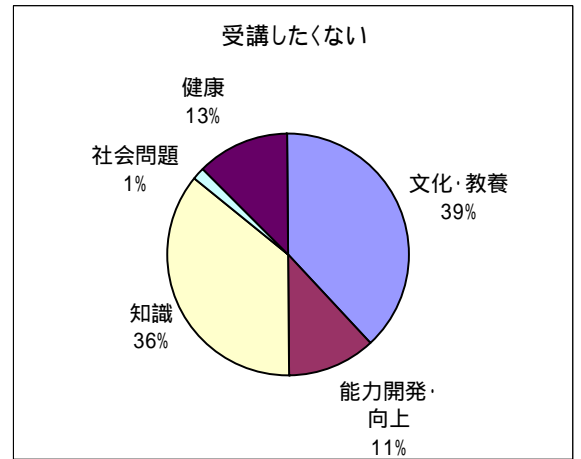

〔 上武大学公開講座に関するアンケート 〕 集計結果

2010.7.26

調査期間 平成 22 年 7 月 3 日(土) ~ 平成 22 年 7 月 16 日(金)

対象者 戸谷塚町住民 167 名

回答者数 130 名 (有効回答数 125)

回収率 78%

公開講座を受講するにあたり、ご希望や以下の各テーマに関する関心度等をお聞かせ下さい。

開催時期 (複数回答可)	4月~6月	10月~ 翌年1月	夏休み等 長期休暇期間	いつでも良 い	その他
回答数	8	22	17	75	0

曜日 (複数回答可)	平日	土曜日	日曜日	その他
回答数	50	40	34	6

時間 (複数回答可)	午前	午後	夕方~夜	午前~ 午後(1日)	いつでも 良い	その他
回答数	39	24	31	4	23	2

講座のスタイル (複数回答可)	講義型	参加・体験 型	演習型	実習型	その他
回答数	62	52	6	30	2

テーマ別回答数

テーマ別回答数

各項目 その他(自由記入欄)

	開催時期	曜日	時間	講座のスタイル
1	いつでも良い	いつでも		講座による
2	興味なし	金曜日		
3	平日・週末どちらも			