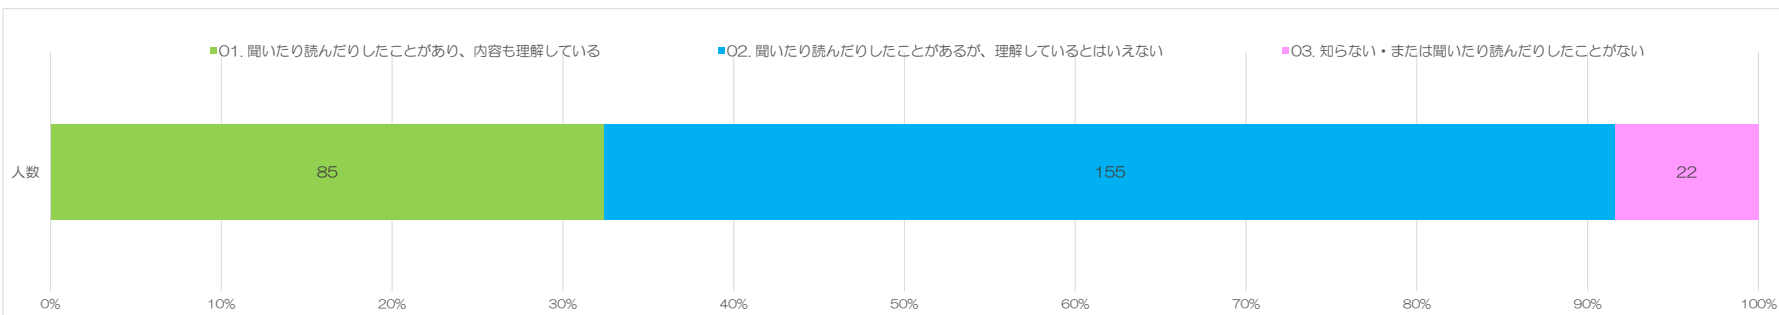

2023（令和5）年度 入学時アンケート結果（ビジネス情報学部）

回答件数：262件

I 上武大学に入学した理由は何ですか（複数回答）

II 本学の建学の精神が『雑草精神（あらくさだましい）』であることを知っていますか。

Ⅲ 現時点であなたは、以下の「社会人基礎力の12要素」について、どの程度備わっていると考えていますか。

Ⅳ. 大学生活で力を入れたいことについて教えてください