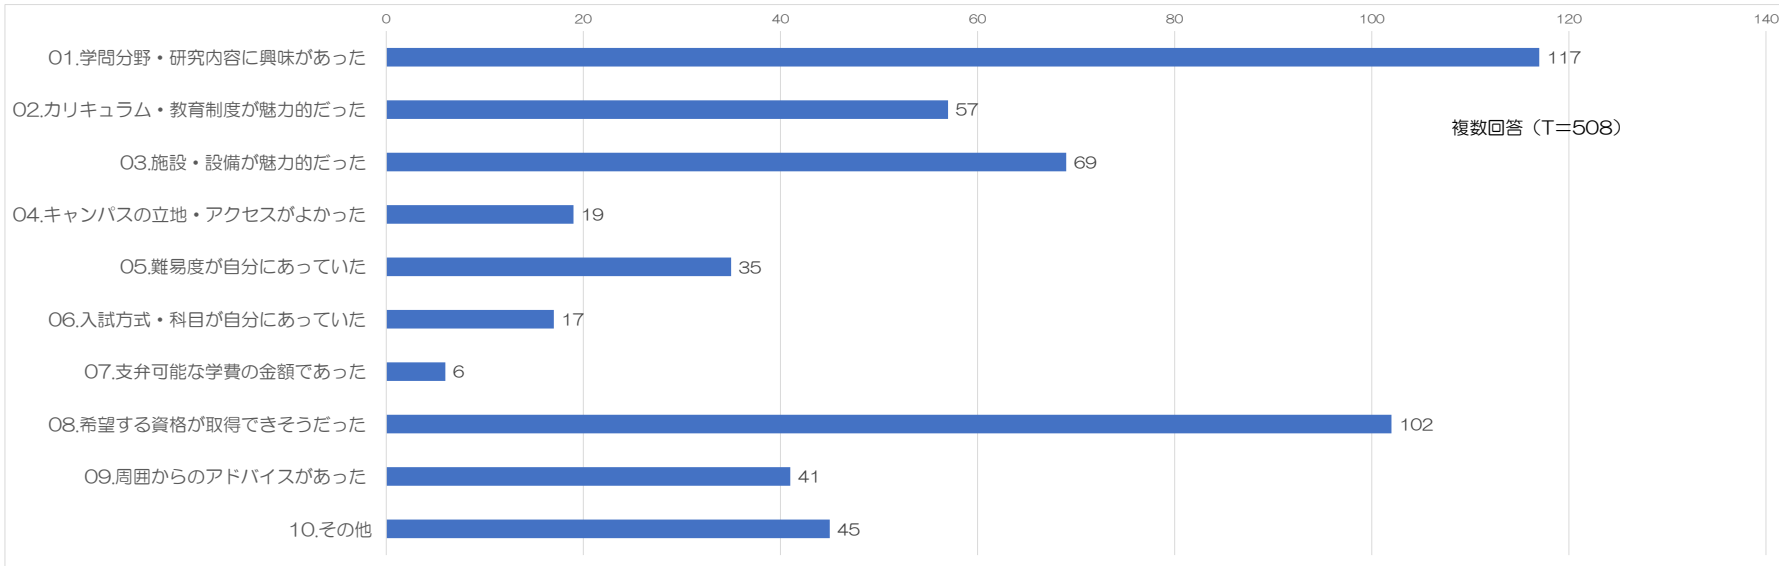

2023（令和5）年度 入学時アンケート結果（ビジネス情報学部）

回答件数：262件

I 上武大学に入学した理由は何ですか（複数回答）

II 本学の建学の精神が『雑草精神（あらくさだましい）』であることを知っていますか。

Ⅲ 現時点であなたは、以下の「社会人基礎力の12要素」について、どの程度備わっていると考えていますか。

Ⅳ. 大学生活で力を入れたいことについて教えてください