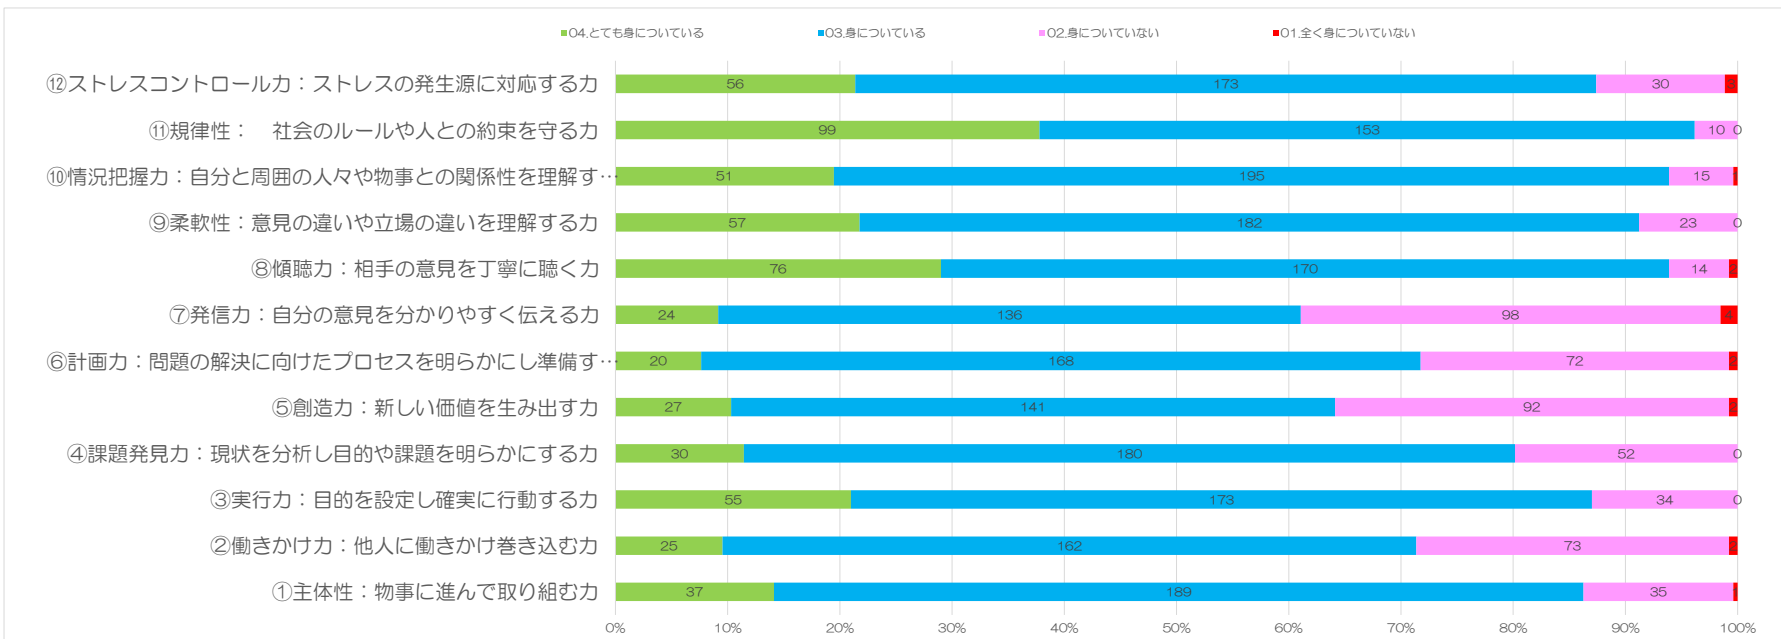

2023（令和5）年度 入学時アンケート結果（ビジネス情報学部）

回答件数：262件

I 上武大学に入学した理由は何ですか（複数回答）

II 本学の建学の精神が『雑草精神（あらくさだましい）』であることを知っていますか。

Ⅲ 現時点であなたは、以下の「社会人基礎力の12要素」について、どの程度備わっていると考えていますか。

Ⅳ. 大学生活で力を入れたいことについて教えてください